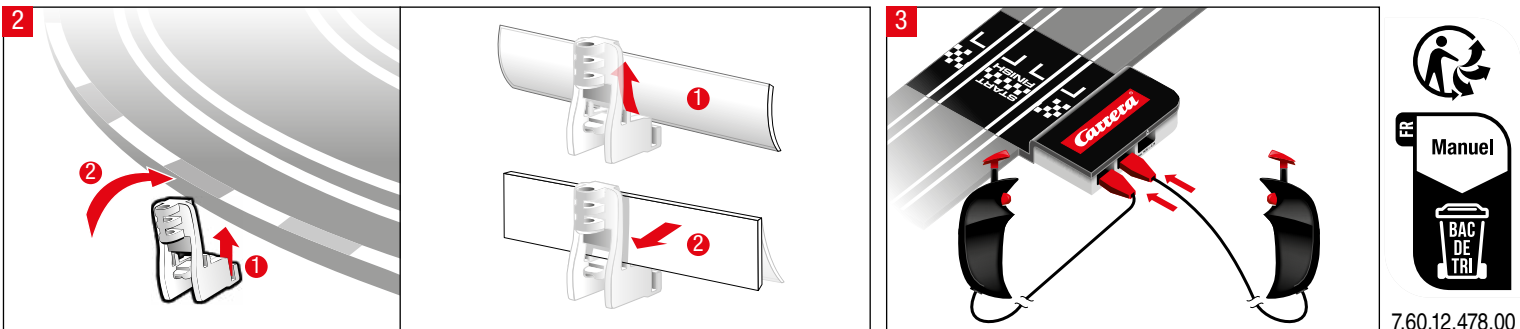

- **D** Montage und Betriebsanleitung
- **GB USA** Assembly and Operating Instructions
- **F** Instructions de montage et d'utilisation
- **E** Instrucciones de uso y montaje
- **P** Instruções de montagem e modo de utilização
- **I** Istruzioni di montaggio e d'uso
- **PL** Instrukcja obsługi i montażu

Carrera®

GO!!!

HIGH POWER RACERS

- **NL** Montage- en gebruiksaanwijzing
- **S** Monterings- och bruksanvisning
- **FIN** Asennus- ja käyttöohjeet
- **H** Összeszerelési és használati útmutató
- **GR** Οδηγίες συναρμολόγησης και λειτουργίας
- **Arabic** إرشادات التركيب و الاستخدام

Carrera Toys GmbH · Rennbahn Allee 1 · 5412 Puch/Salzburg · Austria

Carrera Revell of Americas Inc. · Suite 307N · 197 Route 18 South · East Brunswick, NJ 08816 · USA

Carrera Revell UK Ltd. · Unit 10 · Old Airfield · Industrial Estate · Cheddington Lane · Tring HP23 4QR · United Kingdom

carrera-toys.com

20062562

7.60.12.478.00

WARNING:
CHOKING HAZARD - SMALL PARTS
NOT FOR CHILDREN UNDER 3 YEARS.

ATTENTION:
DANGER D'ÉTOUFFEMENT - PRÉSENCE DE PETITES PIÈCES
NE CONVIENT PAS AUX ENFANTS DE MOINS DE 3 ANS.

D Technische und designbedingte Änderungen vorbehalten.
GB USA Subject to technical and design-related changes.
F Sous réserve de modifications techniques ou de design.

E Se reserva el derecho de efectuar modificaciones técnicas y relacionadas con el diseño.
P Reservados os direitos de alterações técnicas e no design.**I** Con riserva di modifiche tecniche e di design.

PL Zastrzegamy sobie możliwość zmian.
NL Technische en designgeboden afwijkingen voorbehouden.
S Med reservation för tekniska och designrelaterade ändringar.
FIN Oikeus tekniikan ja muotoilun alieuttamiin muutoksiin pidätetään.

H Műszaki és konstrukciós változások előfordulhatnak.
GR Επιφύλαξη τεχνικών - σχεδιαστικών τροποίησ.
Arabic يحق حق التغييرات التقنية والتصميمية محفوظة