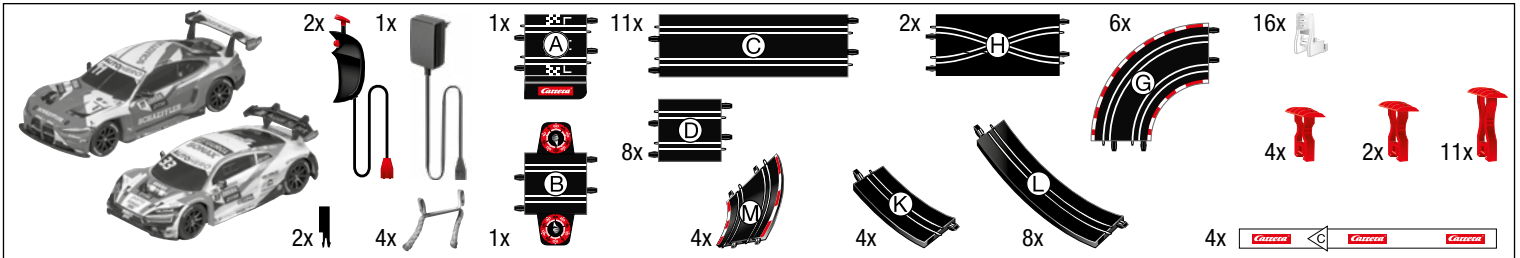

- **D** Montage und Betriebsanleitung
- **GB USA** Assembly and Operating Instructions
- **F** Instructions de montage et d'utilisation
- **E** Instrucciones de uso y montaje
- **P** Instruções de montagem e modo de utilização
- **I** Istruzioni di montaggio e d'uso
- **PL** Instrukcja obsługi i montażu

Carrera®

GO!!!

HIGH POWER RACERS

- **NL** Montage- en gebruiksaanwijzing
- **S** Monterings- och bruksanvisning
- **FIN** Asennus- ja käyttöohjeet
- **H** Összeszerelési és használati útmutató
- **GR** Οδηγίες συναρμολόγησης και λειτουργίας
- **Arabic** إرشادات التركيب و الاستخدام

Carrera Toys GmbH · Rennbahn Allee 1 · 5412 Puch/Salzburg · Austria

Carrera Revell of Americas Inc. · Suite 307N · 197 Route 18 South · East Brunswick, NJ 08816 · USA

Carrera Revell UK Ltd. · Unit 10 · Old Airfield · Industrial Estate · Cheddington Lane · Tring HP23 4QR · United Kingdom

carrera-toys.com

20062562

7.60.12.478.00

WARNING:
CHOKING HAZARD - SMALL PARTS
NOT FOR CHILDREN UNDER 3 YEARS.

ATTENTION:
DANGER D'ÉTOUFFEMENT - PRÉSENCE DE PETITES PIÈCES
NE CONVIENT PAS AUX ENFANTS DE MOINS DE 3 ANS.

D Technische und designbedingte Änderungen vorbehalten.
GB USA Subject to technical and design-related changes.
F Sous réserve de modifications techniques ou de design.

E Se reserva el derecho de efectuar modificaciones técnicas y relacionadas con el diseño.
P Reservados os direitos de alterações técnicas e no design.**I** Con riserva di modifiche tecniche e di design.

PL Zastrzegamy sobie możliwość zmian.
NL Technische en designgeboden afwijkingen voorbehouden.
S Med reservation för tekniska och designrelaterade ändringar.
FIN Oikeus tekniikan ja muotoilun alieuttamiin muutoksiin pidätetään.

H Műszaki és konstrukciós változások előfordulhatnak.
GR Επιφύλαξη τεχνικών - σχεδιαστικών τροποίησ.
Arabic يحق حق التغييرات التقنية والتصميمية محفوظة