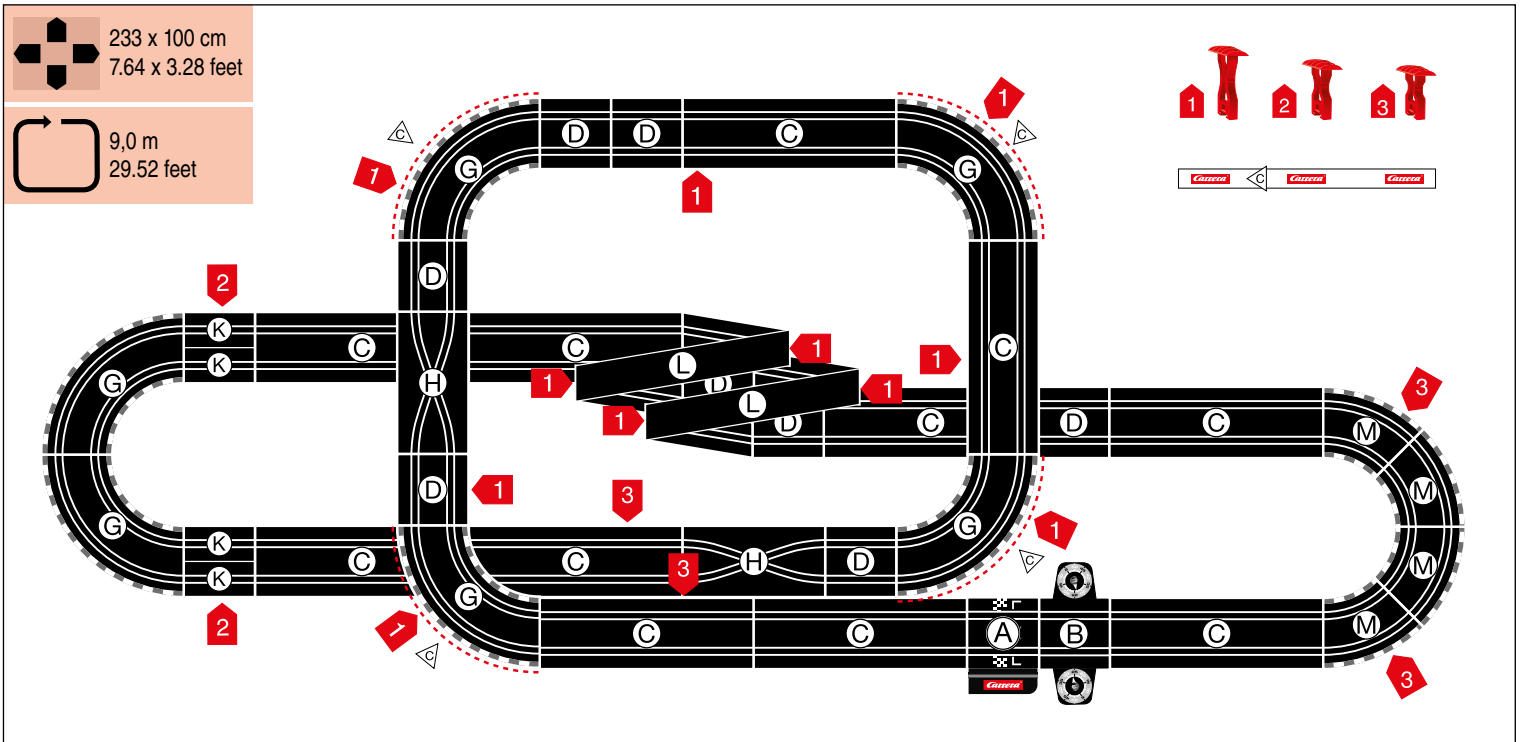

- **D** Montage und Betriebsanleitung
- **GB USA** Assembly and Operating Instructions
- **F** Instructions de montage et d'utilisation
- **E** Instrucciones de uso y montaje
- **P** Instruções de montagem e modo de utilização
- **I** Istruzioni di montaggio e d'uso
- **PL** Instrukcja obsługi i montażu

Carrera®

GO!!!

HIGH POWER RACERS

- **NL** Montage- en gebruiksaanwijzing
- **S** Monterings- och bruksanvisning
- **FIN** Asennus- ja käyttöohjeet
- **H** Összeszerelési és használati útmutató
- **GR** Οδηγίες συναρμολόγησης και λειτουργίας
- **Arabic** إرشادات التركيب و الاستخدام

Carrera Toys GmbH · Rennbahn Allee 1 · 5412 Puch/Salzburg · Austria

Carrera Revell of Americas Inc. · Suite 307N · 197 Route 18 South · East Brunswick, NJ 08816 · USA

Carrera Revell UK Ltd. · Unit 10 · Old Airfield · Industrial Estate · Cheddington Lane · Tring HP23 4QR · United Kingdom

carrera-toys.com

20062562

7.60.12.478.00

WARNING:
CHOKING HAZARD - SMALL PARTS
NOT FOR CHILDREN UNDER 3 YEARS.

ATTENTION:
DANGER D'ÉTOUFFEMENT - PRÉSENCE DE PETITES PIÈCES
NE CONVIENT PAS AUX ENFANTS DE MOINS DE 3 ANS.

D Technische und designbedingte Änderungen vorbehalten.
GB USA Subject to technical and design-related changes.
F Sous réserve de modifications techniques ou de design.

E Se reserva el derecho de efectuar modificaciones técnicas y relacionadas con el diseño.
P Reservados os direitos de alterações técnicas e no design.**I** Con riserva di modifiche tecniche e di design.

PL Zastrzegamy sobie możliwość zmian.
NL Technische en designgeboden afwijkingen voorbehouden.
S Med reservation för tekniska och designrelaterade ändringar.
FIN Oikeus tekniikan ja muotoilun alieuttamiin muutoksiin pidätetään.

H Műszaki és konstrukciós változások előfordulhatnak.
GR Επιφύλαξη τεχνικών - σχεδιαστικών τροποίησ.
Arabic يحق حق التغييرات التقنية والتصميمية محفوظة